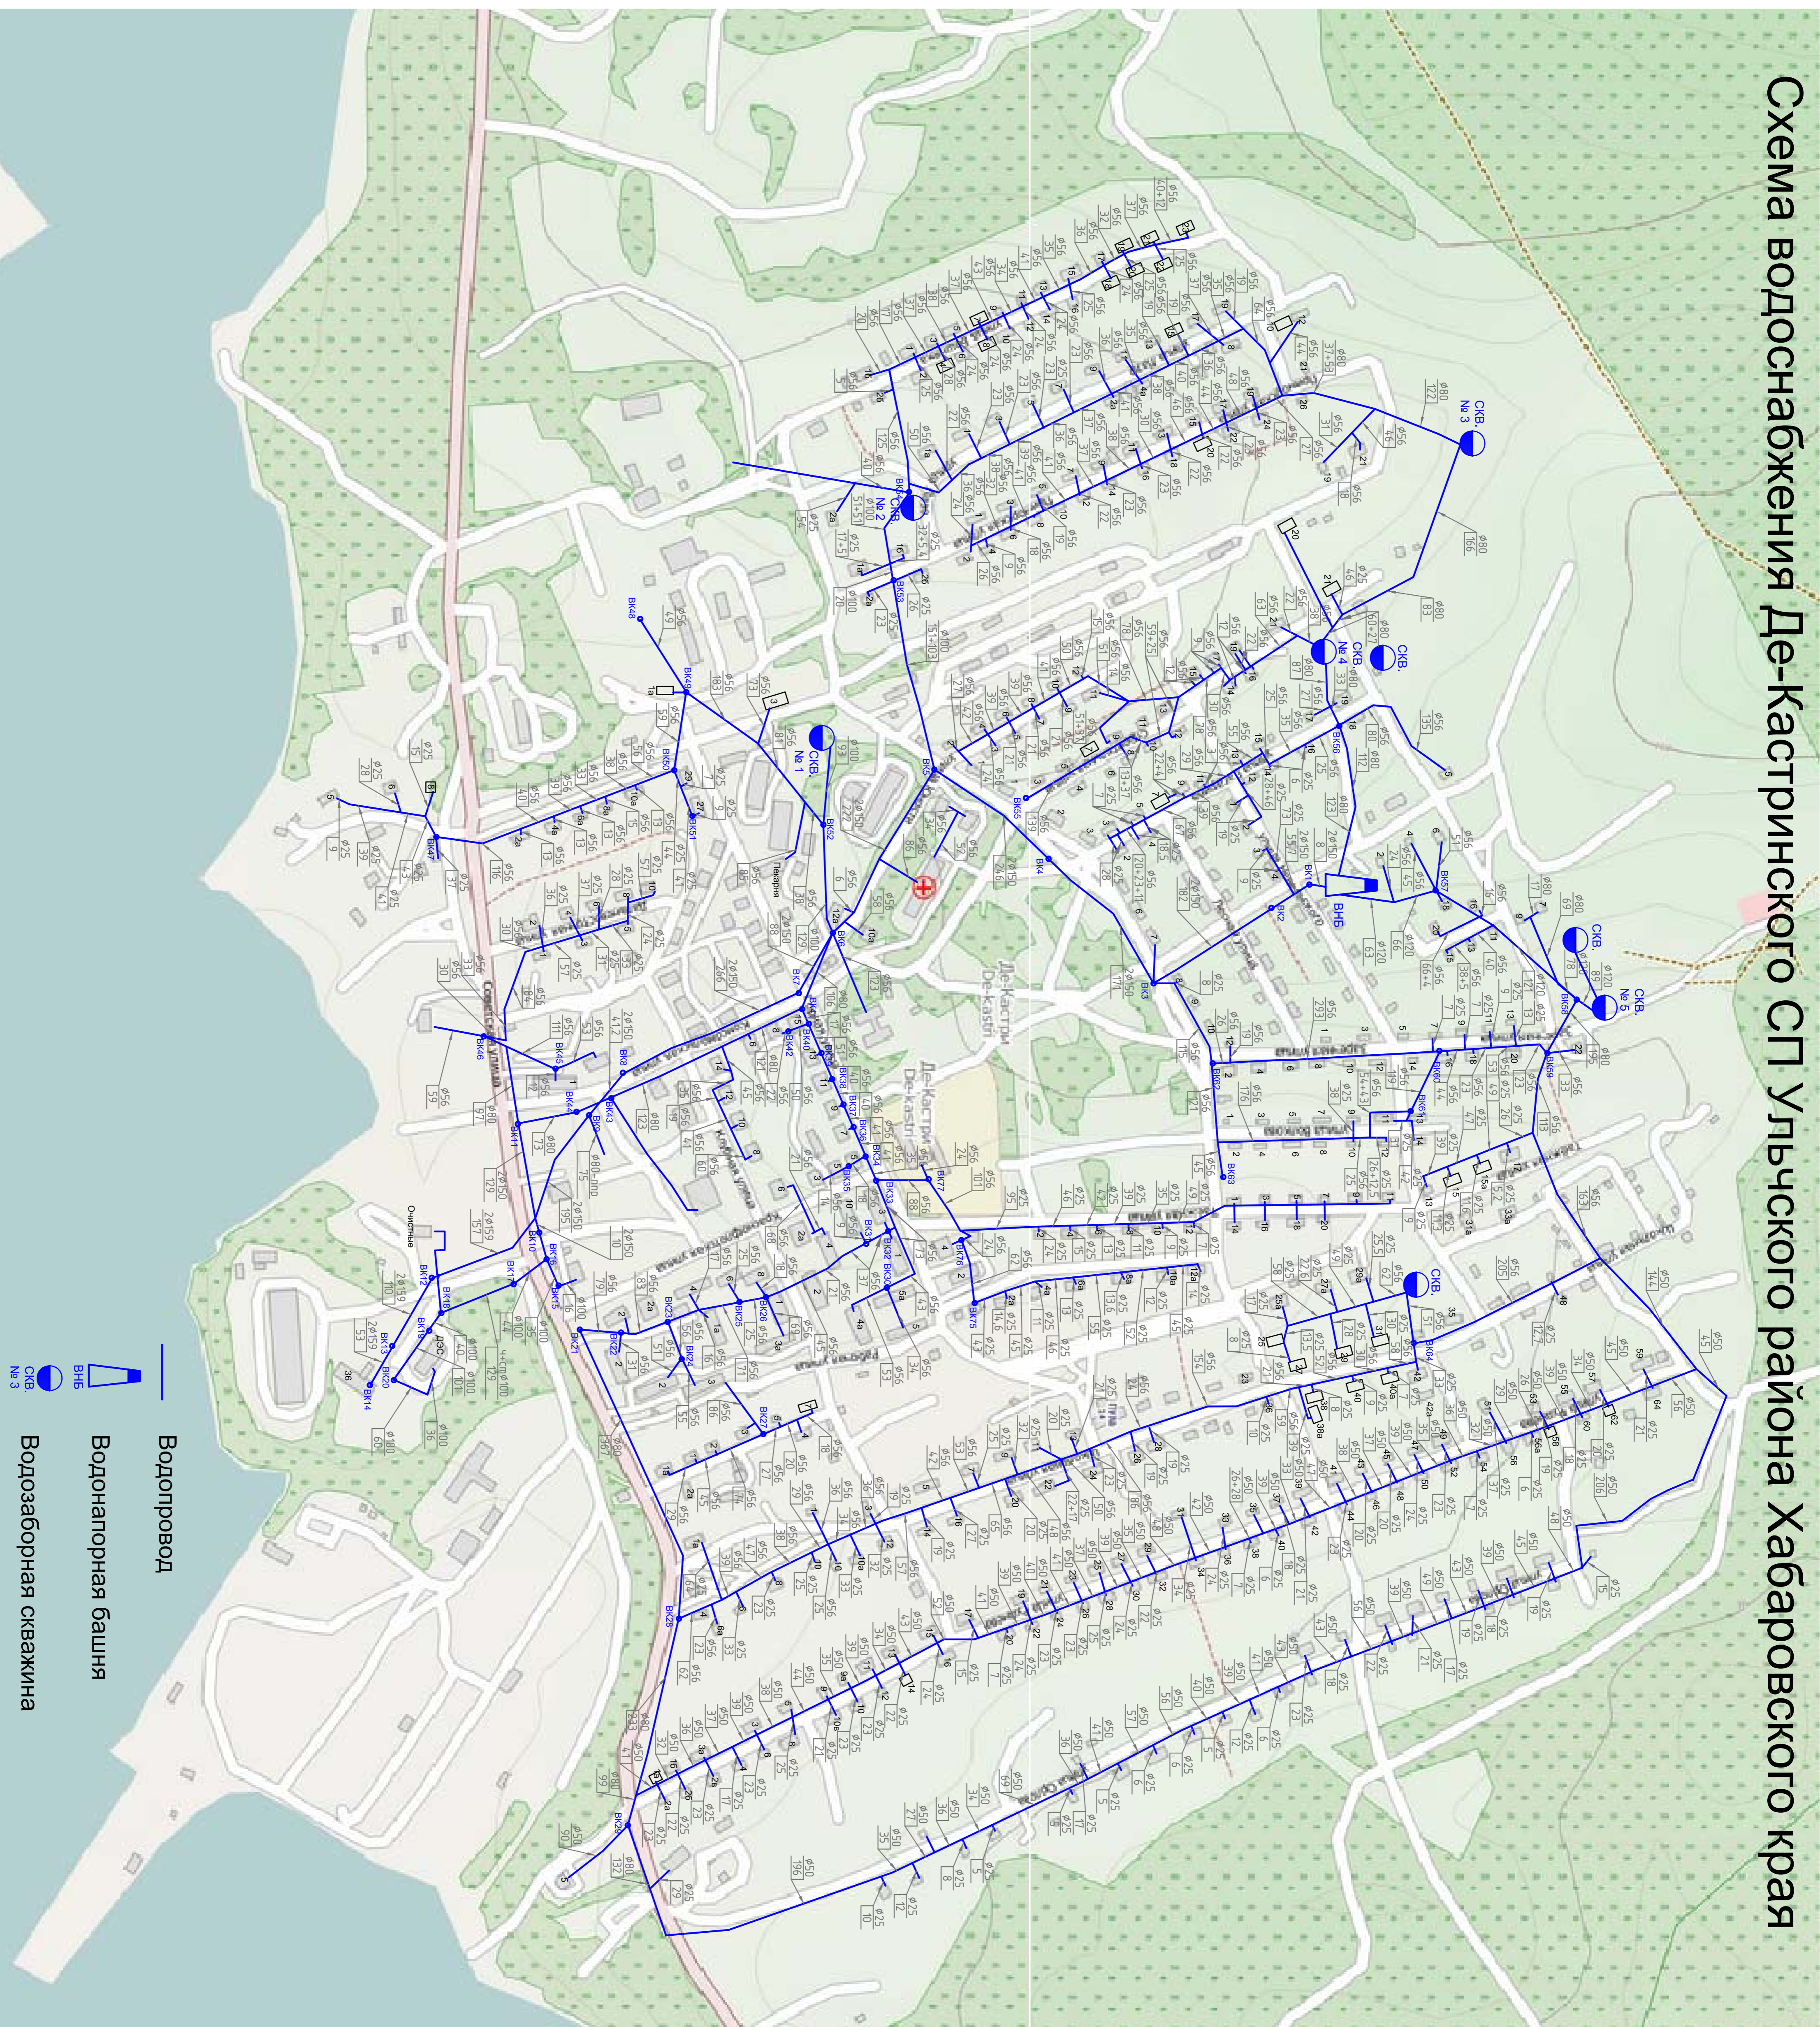

# Схема водоснабжения Де-Кастринского СП Ульчского района Хабаровского края

Водопровод

Водонапорная башня

Водозаборная скважина